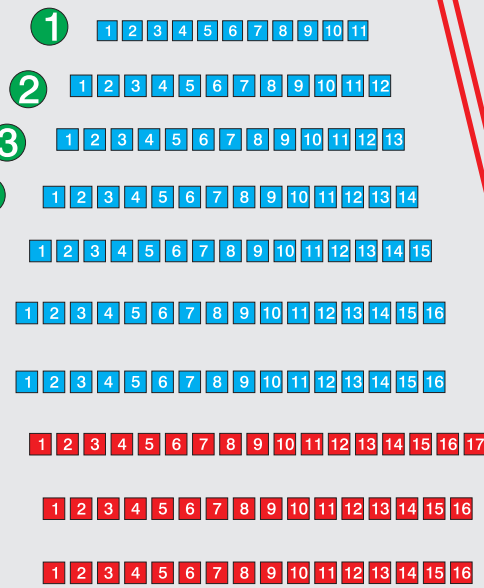

Salzachhalle

Bestuhlungsplan 2/3 Saal

Kat. 1 blau Plätze 219

Kat. 2 rote Plätze 152

Plätze Parkett 282

Plätze Galerie 89

Insgesamt Plätze 371

Bühne

Parkett Links

Parkett Rechts

Parkett Mitte

Galerie Mitte