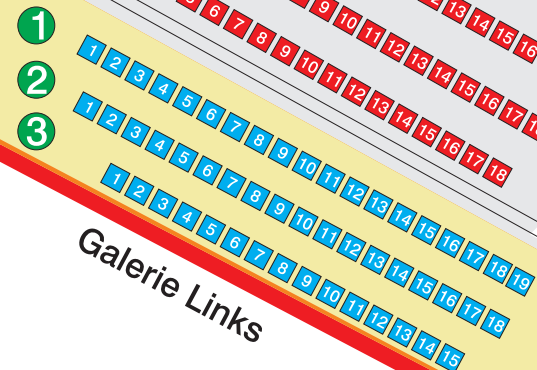

Salzachhalle

Bestuhlungsplan 2/3 Saal

Kat. 1 blau Plätze 219

Kat. 2 rote Plätze 152

Plätze Parkett 282

Plätze Galerie 89

Insgesamt Plätze 371

Bühne

Parkett Links

Parkett Rechts

Parkett Mitte

Galerie Mitte