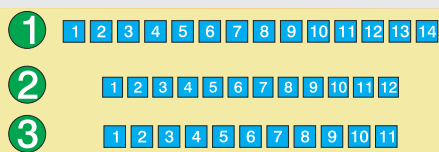

Salzachhalle

Bestuhlungsplan 2/3 Saal

Kat. 1 blau Plätze 219

Kat. 2 rote Plätze 152

Plätze Parkett 282

Plätze Galerie 89

Insgesamt Plätze 371

Bühne

Parkett Links

Parkett Rechts

Parkett Mitte

Galerie Mitte