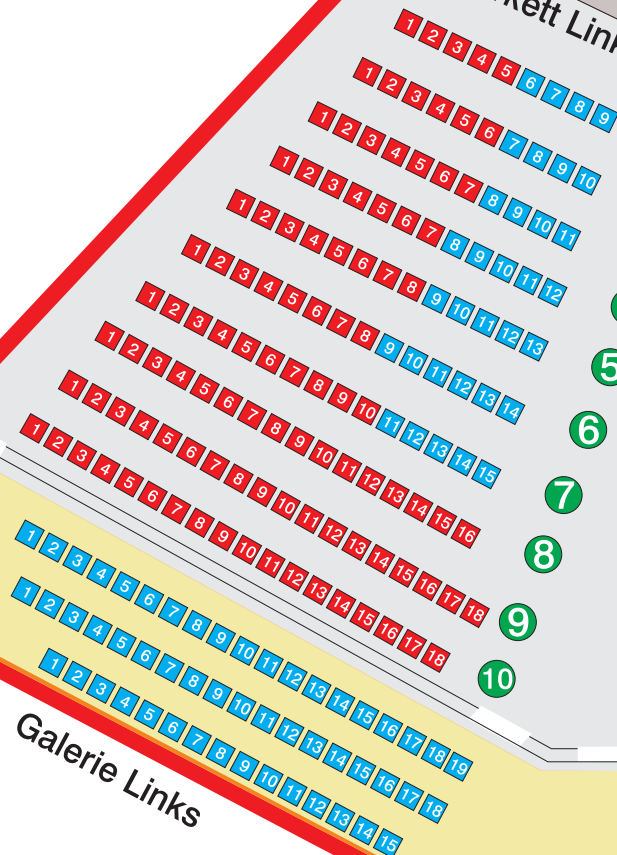

Salzachhalle

Bestuhlungsplan 2/3 Saal

Kat. 1 blau Plätze 219

Kat. 2 rote Plätze 152

Plätze Parkett 282

Plätze Galerie 89

Insgesamt Plätze 371

Bühne

Parkett Links

Parkett Rechts

Parkett Mitte

Galerie Mitte